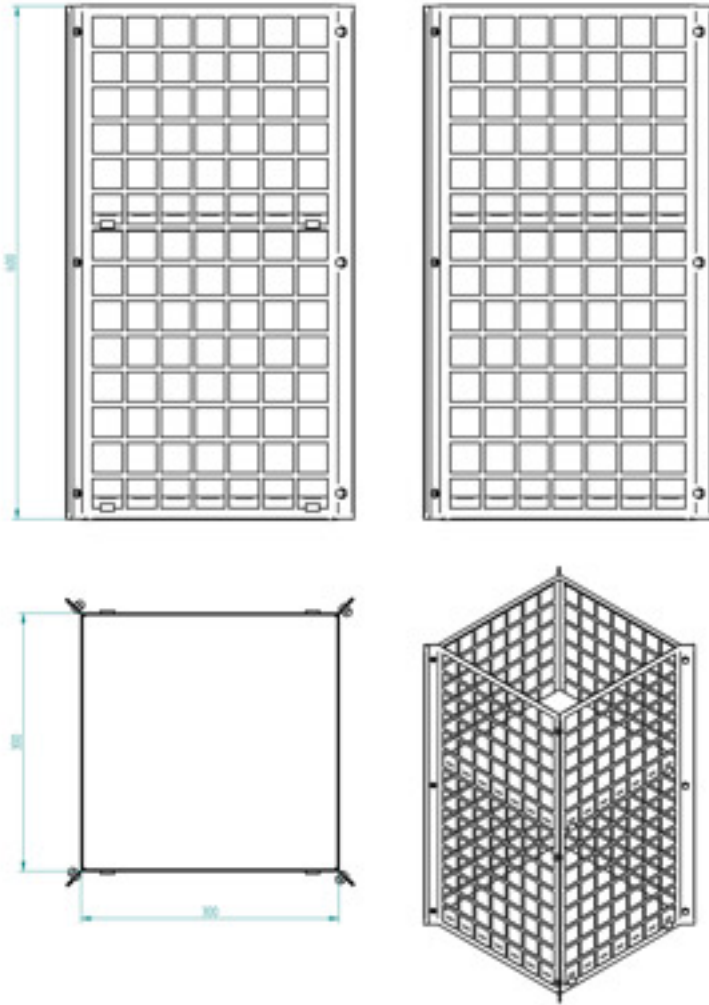

Cesta in metallo 30 x 30 cm

Progetto

Prototipo